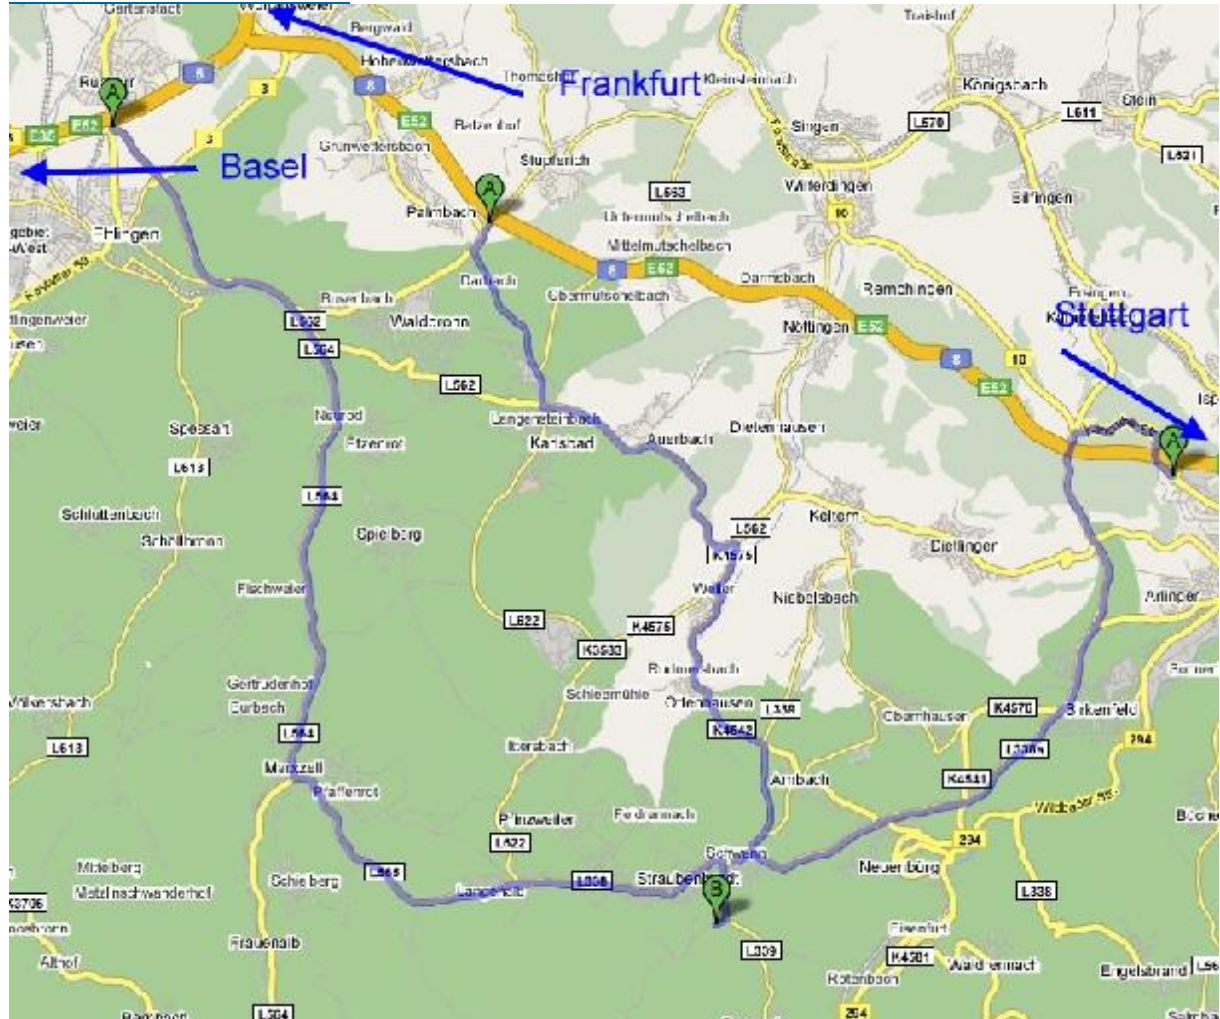

Adlerhof
Mönchstr. 14
75334 Straubenhardt
07082/9234 - 0

Ihre Anreise mit dem Auto:

Anfahrt vom Hotel zu OTEC: