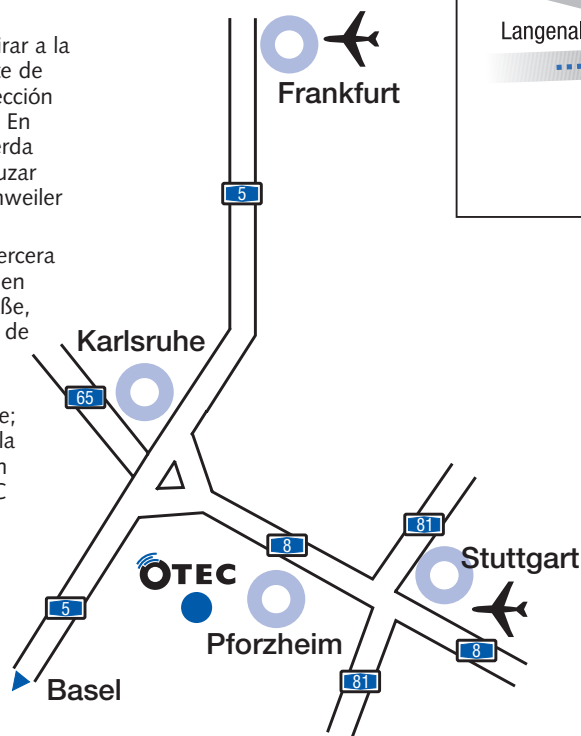

Desde Basilea (Basel), viniendo por la A5

Dirección Karlsruhe, salida Ettlingen-Bad Herrenalb

En el primer semáforo girar a la izquierda; en el siguiente de nuevo a la izquierda dirección Marzell-Bad Herrenalb; En Marzell girar a la izquierda dirección Langenalb; cruzar Langenalb dirección Conweiler hasta la rotonda.

En la rotonda tomar la tercera salida a la derecha; está en la calle Langenalber Straße, llega a la zona industrial de Feldrennach.

La tercera calle a la izquierda es la Rainstraße; girar la siguiente calle a la derecha, se encuentra en la Dieselstraße 12, OTEC