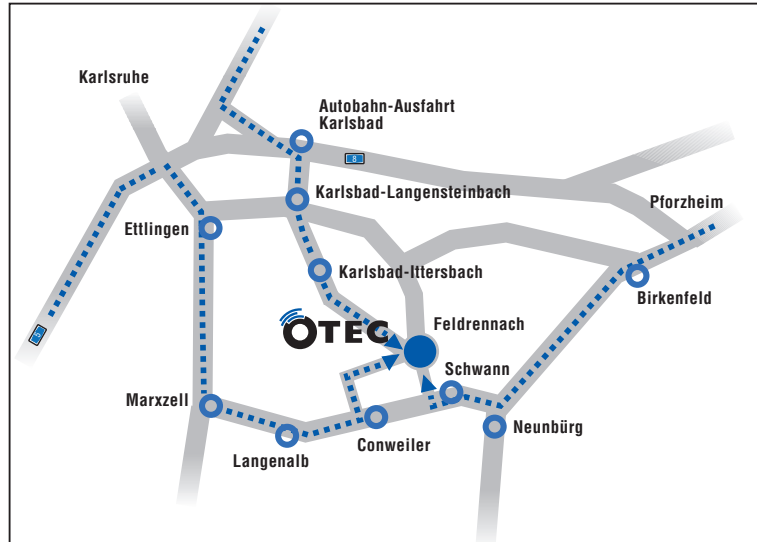

Cómo llegar

Desde Frankfurt, viniendo por la A5

En el "Karlsruher Dreieck" por la A8 dirección Pforzheim – Stuttgart.

Abandonar la autopista por la salida Karlsbad; En el primer semáforo girar a la derecha; Cruzar el segundo semáforo; En el tercer semáforo girar a la izquierda, dirección Langensteinbach.

En Langensteinbach pasar el cruce dirección Ittersbach; En Ittersbach girar a la izquierda dirección Straubenhardt-Feldrennach.

En Feldrennach girar a la derecha, seguir por la calle Langenalber Straße hasta la zona industrial.

Girar a la derecha; la siguiente calle de nuevo a la derecha; se encuentra en la Dieselstraße 12, OTEC

Desde Stuttgart, viniendo por la A8

En el "Leonberger Dreieck" por la A8 dirección Pforzheim – Stuttgart.

Abandonar la autopista por la salida Karlsbad; Girar en el primer semáforo a la izquierda; cruzar el segundo y tercer semáforos; en el cuarto semáforo girar a la izquierda dirección Langensteinbach.

En Langensteinbach pasar el cruce dirección Ittersbach.

En Ittersbach girar a la izquierda dirección Straubenhardt-Feldrennach. En Feldrennach girar a la derecha, por la calle Langenalber Straße hasta la zona industrial.

Girar a la derecha y la siguiente calle de nuevo a la derecha. Se encuentra en la Dieselstraße 12, OTEC