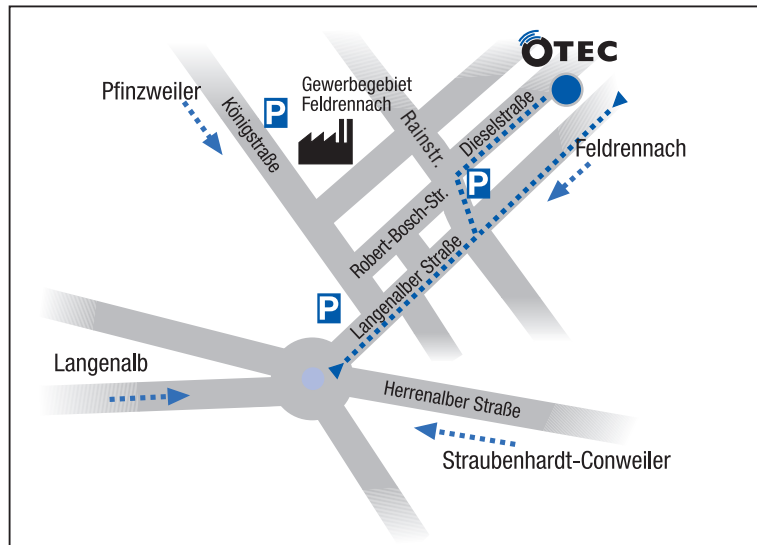

Cómo llegar

Desde Frankfurt, viniendo por la A5

En el "Karlsruher Dreieck" por la A8 dirección Pforzheim – Stuttgart.

Abandonar la autopista por la salida Karlsbad; En el primer semáforo girar a la derecha; Cruzar el segundo semáforo; En el tercer semáforo girar a la izquierda, dirección Langensteinbach.

En Langensteinbach pasar el cruce dirección Ittersbach; En Ittersbach girar a la izquierda dirección Straubenhardt-Feldrennach.

En Feldrennach girar a la derecha, seguir por la calle Langenalber Straße hasta la zona industrial.

Girar a la derecha; la siguiente calle de nuevo a la derecha; se encuentra en la Dieselstraße 12, OTEC

Desde Stuttgart, viniendo por la A8

En el "Leonberger Dreieck" por la A8 dirección Pforzheim – Stuttgart.

Abandonar la autopista por la salida Karlsbad; Girar en el primer semáforo a la izquierda; cruzar el segundo y tercer semáforos; en el cuarto semáforo girar a la izquierda dirección Langensteinbach.

En Langensteinbach pasar el cruce dirección Ittersbach.

En Ittersbach girar a la izquierda dirección Straubenhardt-Feldrennach. En Feldrennach girar a la derecha, por la calle Langenalber Straße hasta la zona industrial.

Girar a la derecha y la siguiente calle de nuevo a la derecha. Se encuentra en la Dieselstraße 12, OTEC